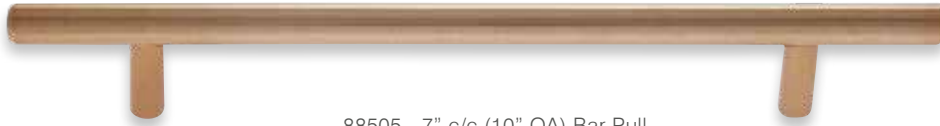

Palermo Collection

88505 - 7" c/c (10" OA) Bar Pull
Rose Gold Finish