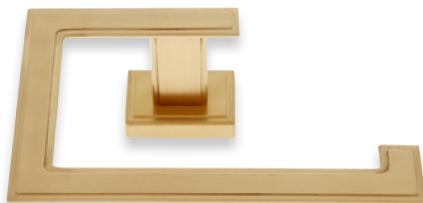

29405
Euro Paper Holder